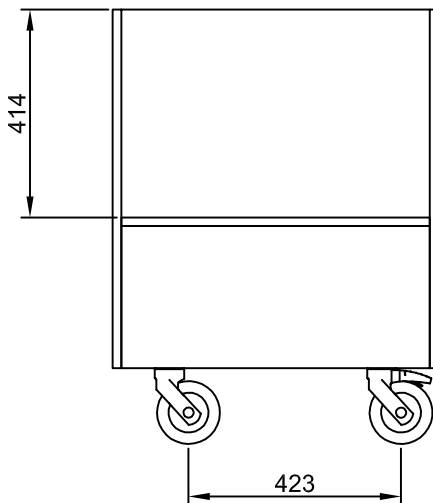

Uitvoering

- Één zijde is voorzien van een open afzet ruimte. De afzet ruimte en de overige panelen zijn met beukenhout laminaat afwerking.
- Geplaatst op 150 mm hoge zwenkwielen Ø125 mm, waarvan twee met rem; plaatsing op 150 mm hoge stelpoten is tevens mogelijk (speciale uitvoering).

321026 (321026)

Verrijdbare neutrale
buffetunit, dienbladen afzet,
beukenhout laminaat

Omschrijving

Product Nr. _____

Verrijdbare neutrale Flexi buffetunit met een open vak voor plaatsing van dienbladen. Het Flexi buffet is met name geschikt voor eiland opstelling.

Gelast roestvrijstalen buisframe 25x25 mm, met gelamineerd multiplex beplating, beukenhout kleur, andere houtkleuren zijn op aanvraag leverbaar. Open ruimte met vlak afzetblad van 614x430 mm op 500 mm hoogte. Verrijdbaar met 4 zwenkwielen Ø125 mm, 2 met rem.

Goedkeuring _____

Front aanzicht

Zij aanzicht

Boven aanzicht

Algemene gegevens

Externe afmetingen, breedte	
321026 (321026)	650 mm
Externe afmetingen, lengte	450 mm
Externe afmetingen, hoogte	870 mm
Gewicht, netto	27 kg