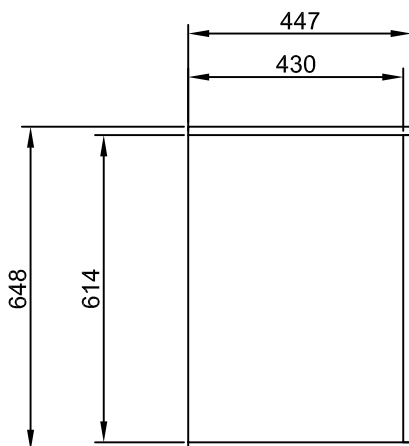

Uitvoering

- Één zijde is voorzien van een open afzet ruimte. De afzet ruimte en de overige panelen zijn met beukenhout laminaat afwerking.
- Geplaatst op 150 mm hoge zwenkwielen Ø125 mm, waarvan twee met rem; plaatsing op 150 mm hoge stelpoten is tevens mogelijk (speciale uitvoering).

Gelast roestvrijstalen buisframe 25x25 mm, met gelamineerd multiplex beplating, beukenhout kleur, andere houtkleuren zijn op aanvraag leverbaar. Open ruimte met vlak afzetblad van 614x430 mm op 500 mm hoogte. Verrijdbaar met 4 zwenkwielen Ø125 mm, 2 met rem.

Goedkeuring _____

Front aanzicht

Zij aanzicht

Boven aanzicht

Algemene gegevens

Externe afmetingen, breedte	
321026 (321026)	650 mm
Externe afmetingen, lengte	450 mm
Externe afmetingen, hoogte	870 mm
Gewicht, netto	27 kg