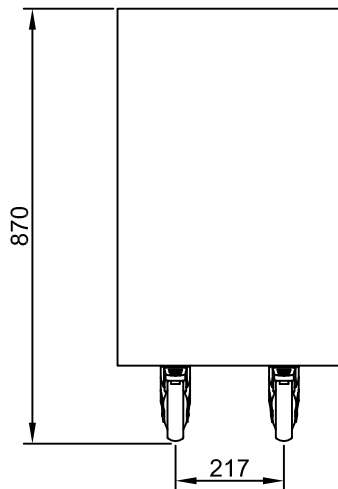

Uitvoering

- Één zijde is voorzien van een open afzet ruimte. De afzet ruimte en de overige panelen zijn met beukenhout laminaat afwerking.
- Geplaatst op 150 mm hoge zwenkwielen Ø125 mm, waarvan twee met rem; plaatsing op 150 mm hoge stelpoten is tevens mogelijk (speciale uitvoering).

Gelast roestvrijstalen buisframe 25x25 mm, met gelamineerd multiplex beplating, beukenhout kleur, andere houtkleuren zijn op aanvraag leverbaar. Open ruimte met vlak afzetblad van 614x430 mm op 500 mm hoogte. Verrijdbaar met 4 zwenkwielen Ø125 mm, 2 met rem.

Goedkeuring _____

Front aanzicht

Zij aanzicht

Boven aanzicht

Algemene gegevens

Externe afmetingen, breedte	
321026 (321026)	650 mm
Externe afmetingen, lengte	450 mm
Externe afmetingen, hoogte	870 mm
Gewicht, netto	27 kg